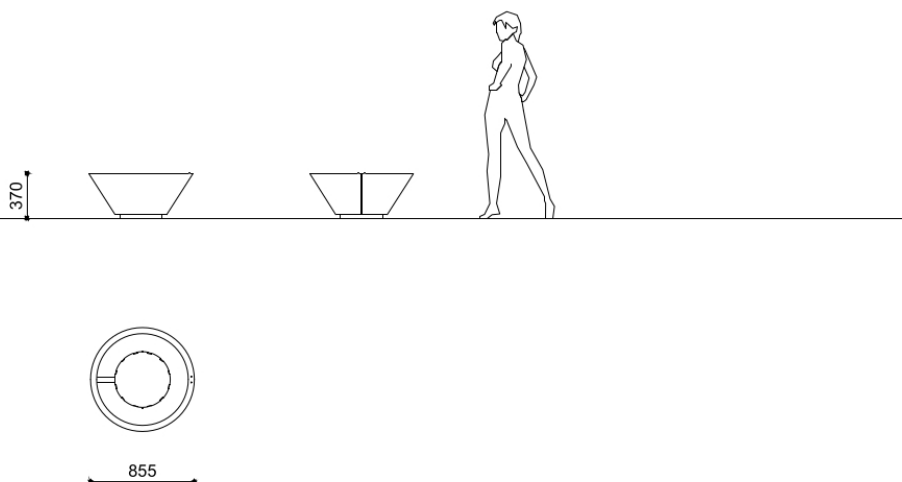

metalco.it
info@metalco.it